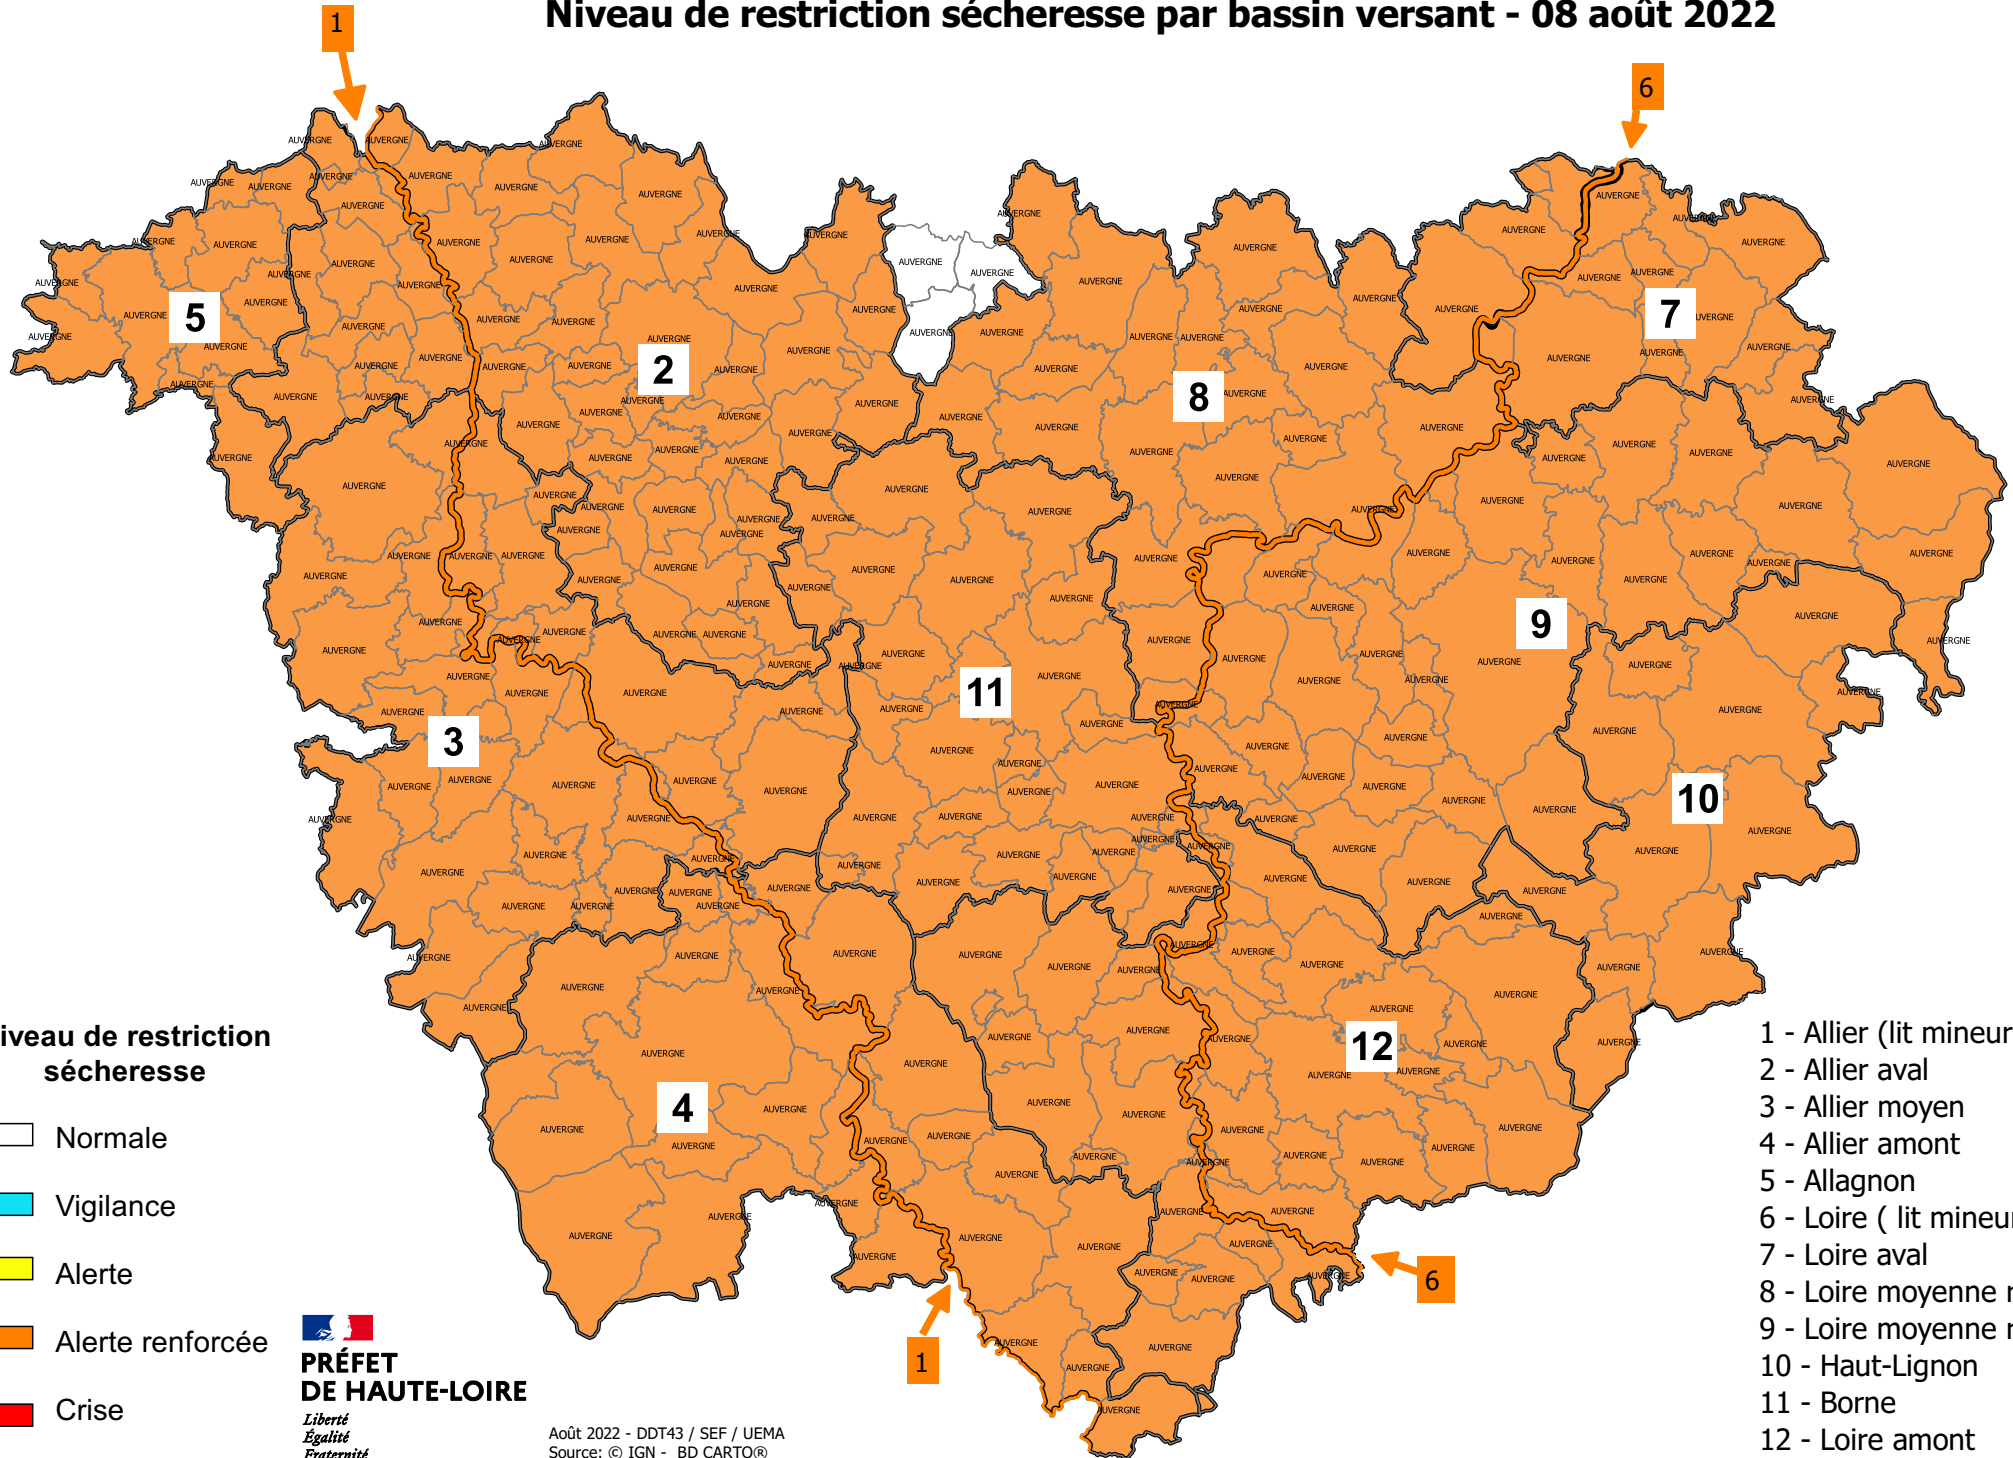

Département de la Haute-Loire

Niveau de restriction sécheresse par bassin versant - 08 août 2022

Niveau de restriction sécheresse

- Normale
- Vigilance
- Alerte
- Alerte renforcée
- Crise

Août 2022 - DDT43 / SEF / UEMA
Source: © IGN - BD CARTO®

- 1 - Allier (lit mineur + 100 m)
- 2 - Allier aval
- 3 - Allier moyen
- 4 - Allier amont
- 5 - Allagnon
- 6 - Loire (lit mineur + 100 m)
- 7 - Loire aval
- 8 - Loire moyenne rive gauche
- 9 - Loire moyenne rive droite
- 10 - Haut-Lignon
- 11 - Borne
- 12 - Loire amont
- 13 - Dorette