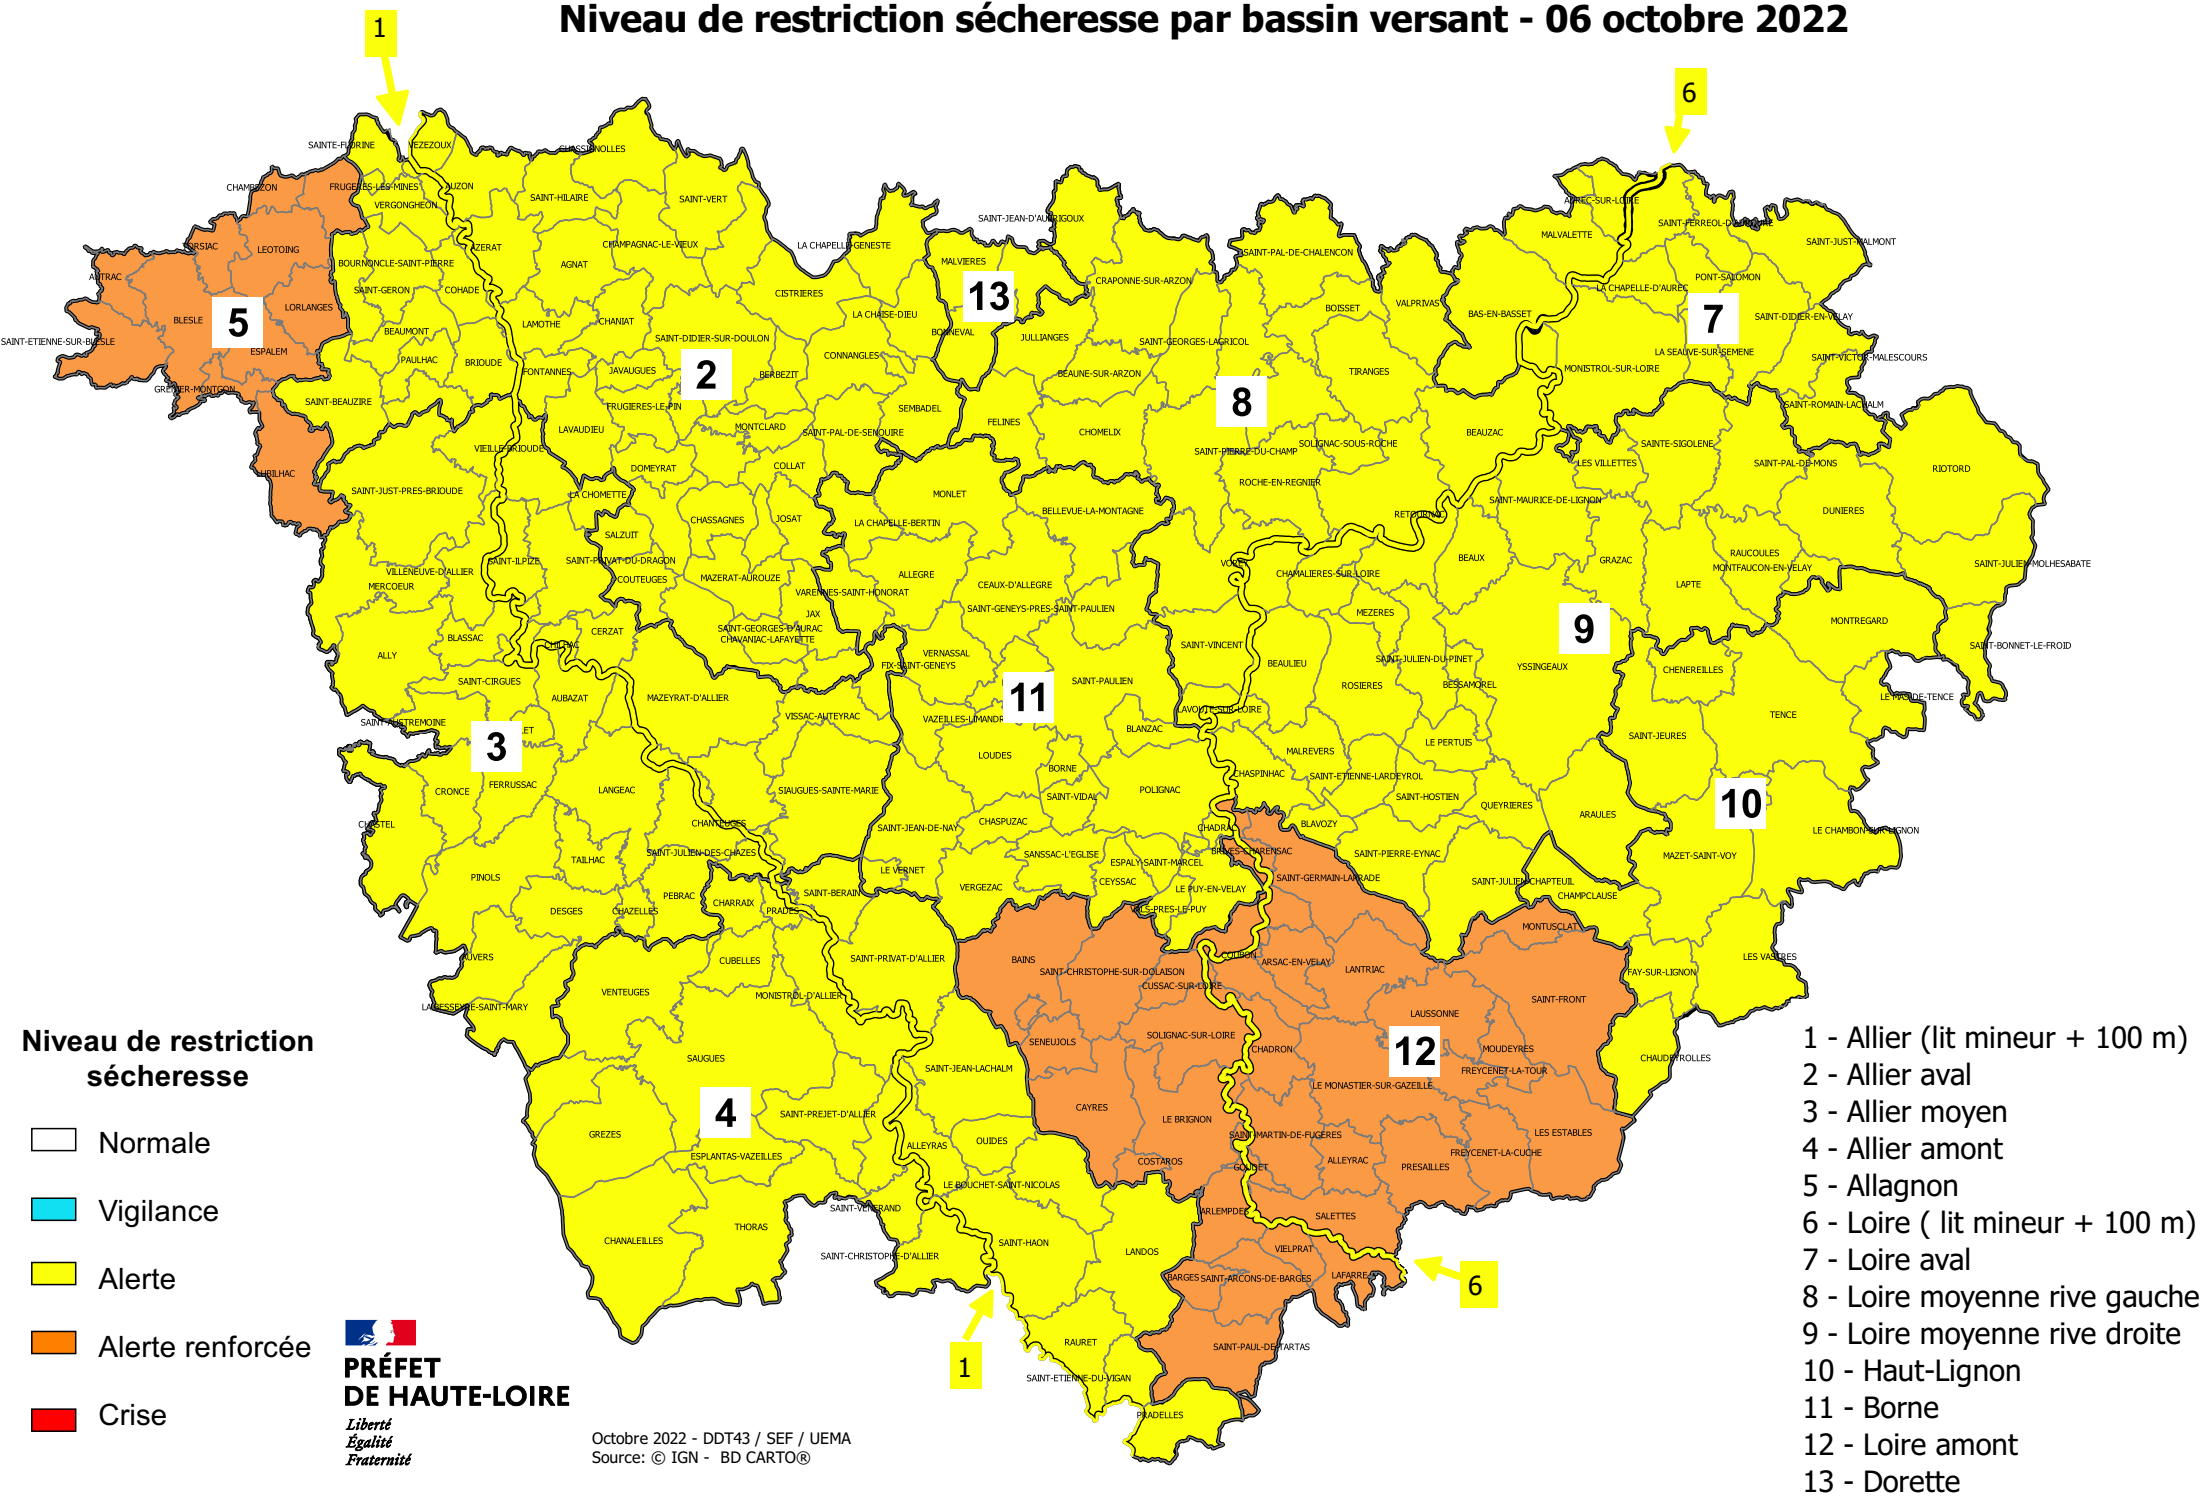

Département de la Haute-Loire

Niveau de restriction sécheresse par bassin versant - 06 octobre 2022

Niveau de restriction sécheresse

- Normale
- Vigilance
- Alerte
- Alerte renforcée
- Crise

- 1 - Allier (lit mineur + 100 m)
- 2 - Allier aval
- 3 - Allier moyen
- 4 - Allier amont
- 5 - Allagnon
- 6 - Loire (lit mineur + 100 m)
- 7 - Loire aval
- 8 - Loire moyenne rive gauche
- 9 - Loire moyenne rive droite
- 10 - Haut-Lignon
- 11 - Borne
- 12 - Loire amont
- 13 - Dorette